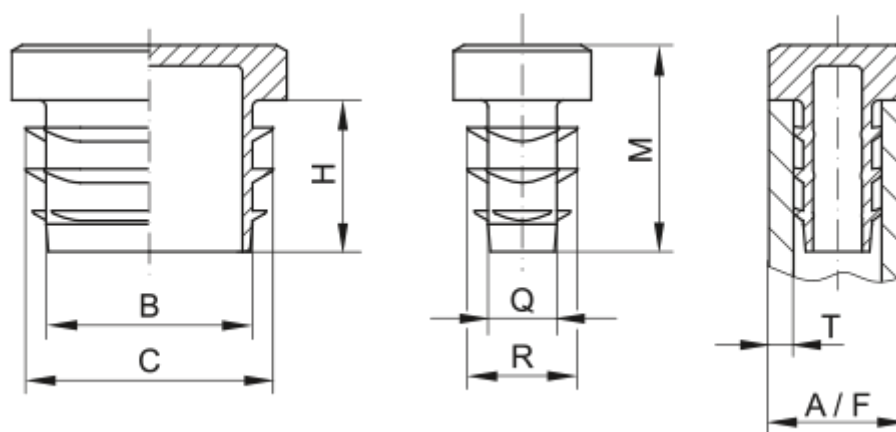

Varenummer: 59GPN270R5020152

Beskrivelse: KLEE Endeprop for 4-kant rør GPN 270 - 50x20 (Væg tykkelse 1,5-2)

## Mål

A = 50x20

B = 44

C = 48

H = 14

M = 19

Q = 14

R = 18